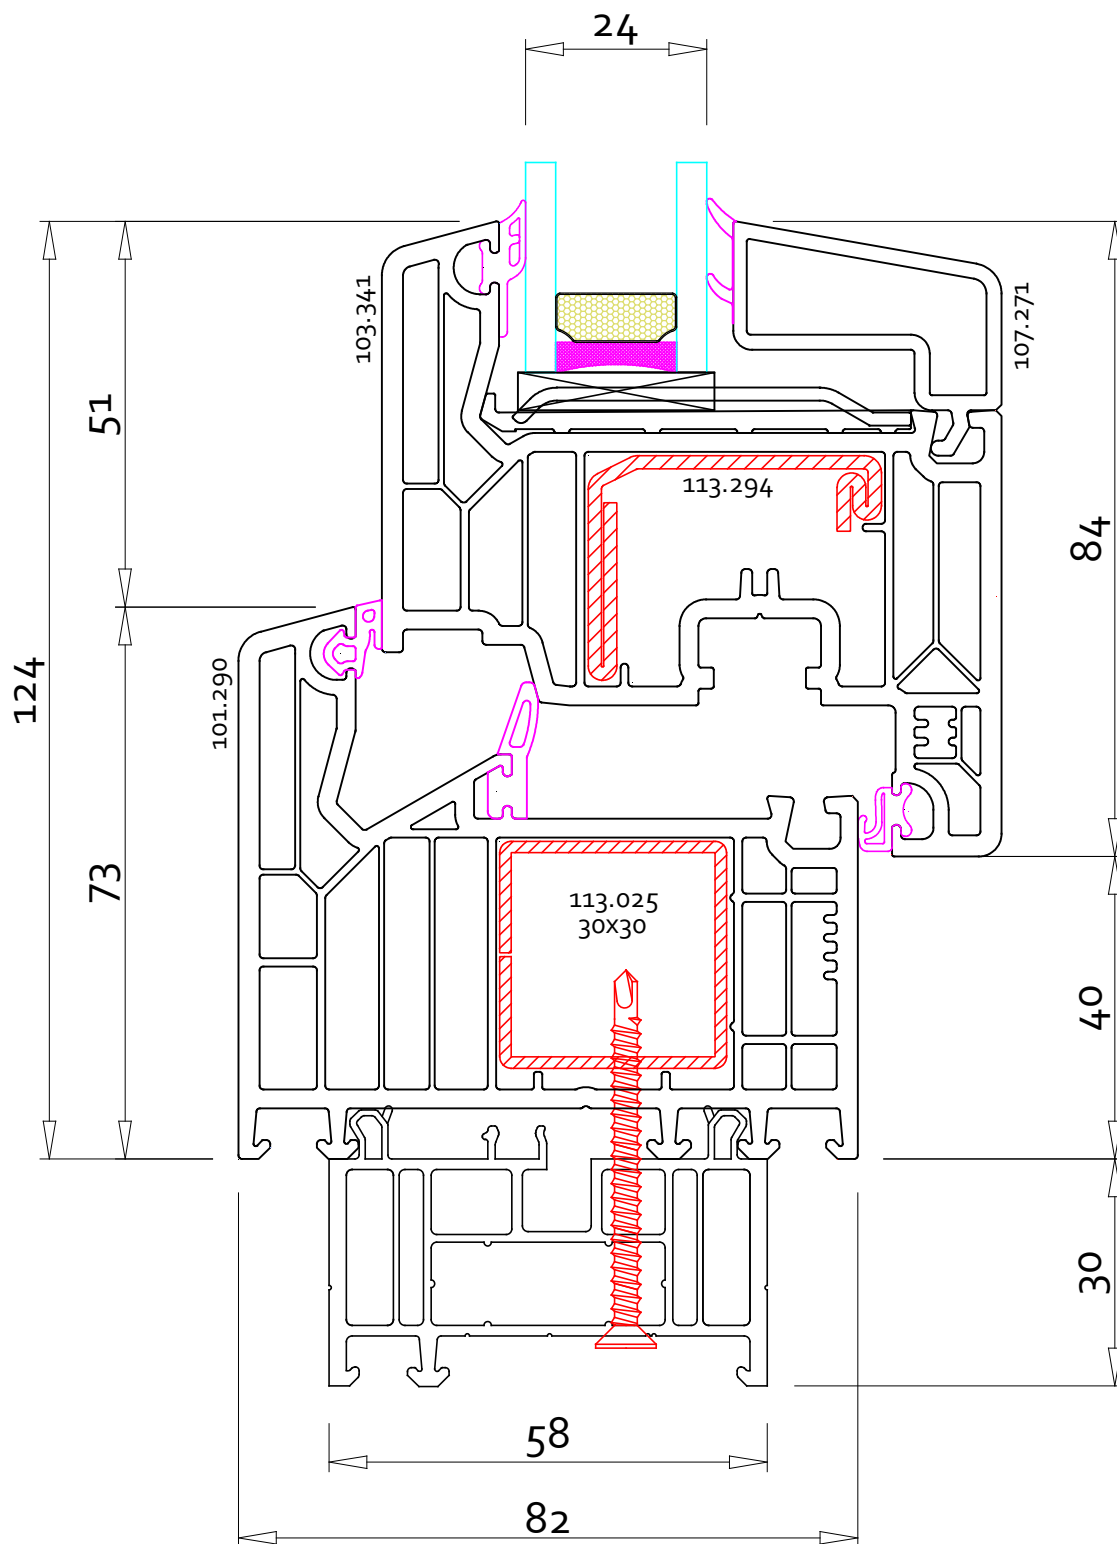

ZŁOŻENIE
RAMA 101.290 + SKRZYDŁO 103.341

 vetrex okna i drzwi premium		Nazwa rysunku	
		ZŁOŻENIE RAMA 101.290 + SKRZYDŁO 103.341	
Adres: Skarszewska 13, 83-110 Tczew / Rokitki			
Opracowała	Małgorzata Cieślak	Numer rysunku	
Sprawdził		Data	25.07.2019